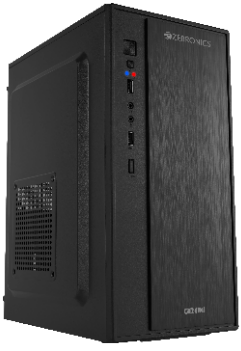

# Computer Case

**ZEB-GEMINI** | Chassis

- Micro ATX / Mini ITX
- USB x 2
- Black Interior
- Front Audio

**ZEB-VIRGO** | Chassis

- Micro ATX / Mini ITX
- USB x 2
- Black Interior
- Front Audio

**ZEB-LIBRA** | Chassis