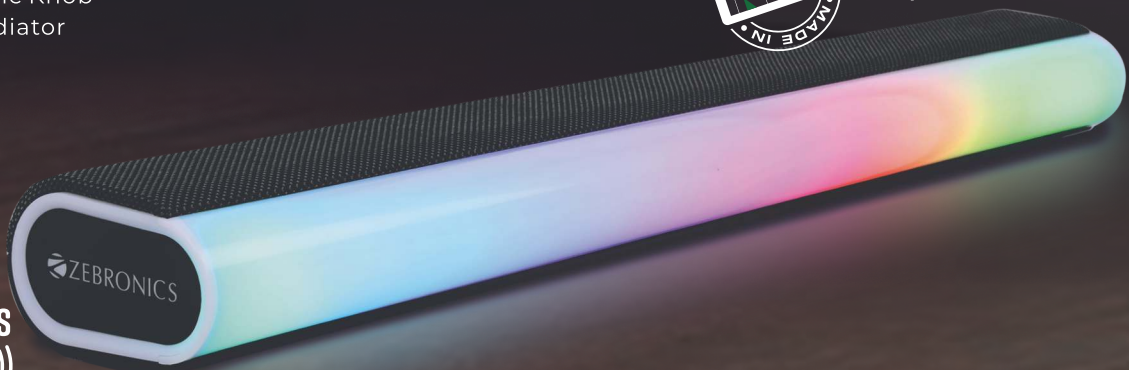

MRP ₹2,499/-

ZEB - VITA 102

- BT v5.3 · AUX · USB · mSD · Call Function · TWS Function · RGB Modes
- Dedicated Volume Knob · Dual Passive Radiator · Type C Charging

ZEB - VITA 202

- BT v5.3 · AUX · USB · mSD
- Call Function
- TWS Function
- Dedicated Volume Knob
- Dual Passive Radiator
- Type C Charging
- 8 RGB Modes

MRP ₹2,699/-

* at 50% Volume (LED off)

Mini Sound Bar

MRP ₹2,499/-

ZEB - VITA 201

- BT v5.3 · AUX · USB · mSD · TWS Function · Dual Passive Radiator
- 8 RGB LED Modes · Dedicated Volume Knob · Call Function
- Type C Charging